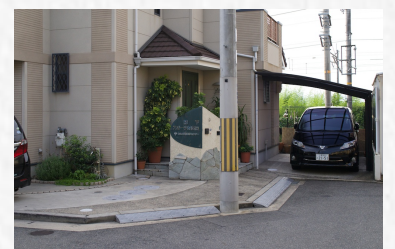

藤下スポーツ鍼灸院までの道順

1. JR学研都市線・長尾駅までご乗車ください

2. 改札出口から右（東口）に進んでください

3. 階段を降りたら左に曲がってください

4. 左手にJRガード下が見えるところまで進みます

5. 直進して「長尾東町一丁目バス停」まで進みます

6. バス停そばの交差点を左折します

7. 左に道なりに進みます

8. T字路を左折します

9. 道なりに直進します

10. 緩やかな上り坂がある交差点を左折します

11. 道なり進みます

12. 到着です！